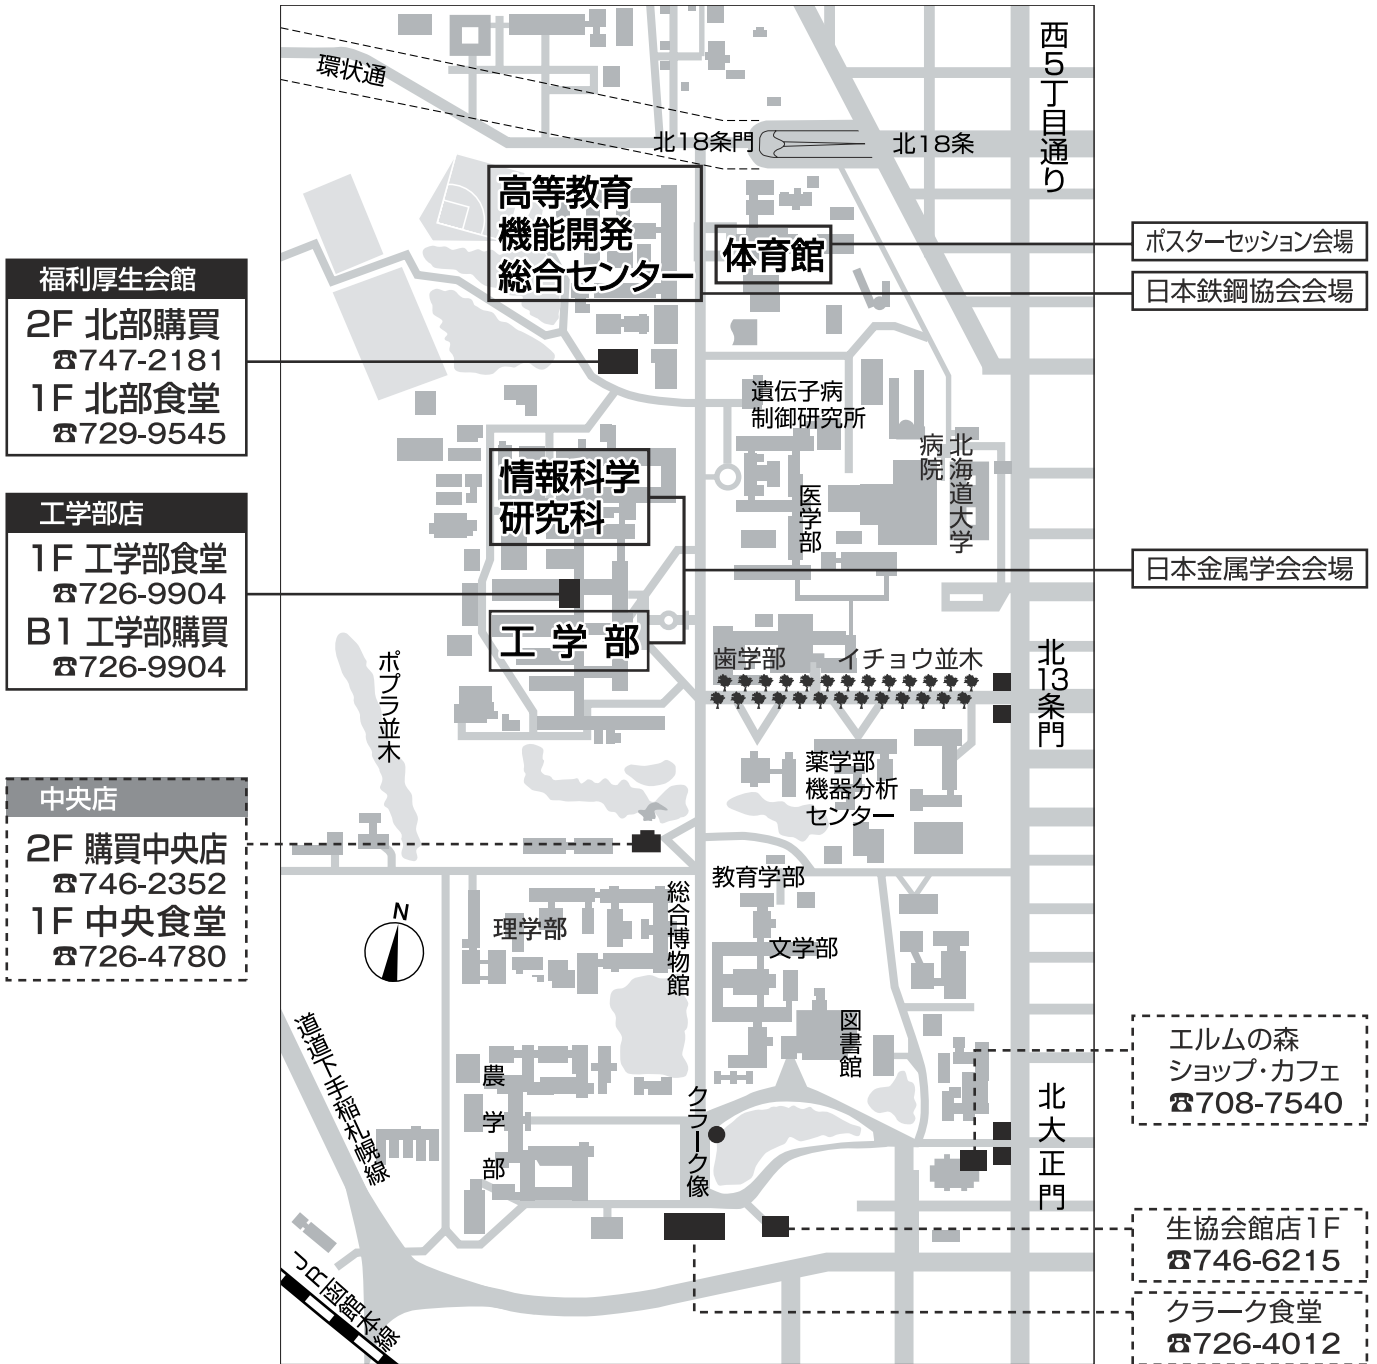

北大生協食堂・購買(おみやげ、北海道名産品受付) 営業のご案内

■営業時間のご案内

		9/25(土)	9/26(日)	9/27(月)
福利厚生会館	2F 北部 購買	10:00~14:00	1F食堂にてお土産品販売	8:15~18:30
	1F 北部 食堂	10:00~14:00	11:00~14:00	8:15~20:00
工学部店	1F 工学部食堂	11:00~14:00	11:00~14:00	11:00~20:00
	B1 工学部購買	11:00~15:00	11:30~13:30	9:30~20:30
中央店	2F 購買中央店	9:00~19:30	10:00~16:00	9:00~21:00
	1F 中央食堂	11:00~19:00	11:00~15:00	10:00~20:00
エルムの森ショップ・カフェ		8:30~17:00	8:30~17:00	8:30~17:00
生協会館店	1F	10:00~15:00	店 休	9:00~19:00
クラーク食堂		11:00~14:00	店 休	11:00~19:00