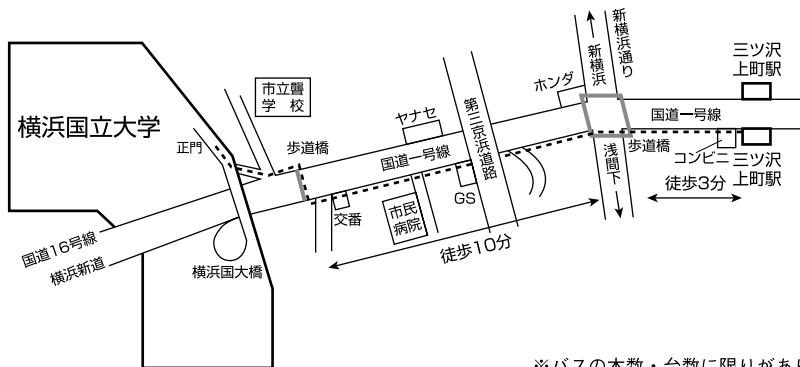

懇親会会場

日時:2012年3月28日(水) 18:30~20:30

場所:ローズホテル横浜

2階 ザ・グラウンドローズボールルーム
(〒231 神奈川県横浜市中区山下町 77
TEL045-681-3311)

交通:講演会場よりチャトルバスを发车いたします。
みなとみらい線・元町中華街駅2番出口より
徒歩約1分

横浜市営地下鉄「三ツ沢上町駅」から大学正門へ

※バスの本数・台数に限りがあります。地下鉄をご利用下さい。

横浜駅西口バスターミナル

学内乗り入れバス(ただし、本数が限られます)

バス乗り場	行き先	下車停留所
⑭	横浜市営バス循環内回り 201 系統	国大中央
⑭	横浜市営バス 横浜国大循環 329 系統	国大中央
⑩	相鉄バス 横浜国大	国大中央

路線バス

バス乗り場	行き先	下車停留所
⑪	横浜市営バス循環外回り 202 系統	岡沢町
⑩	相鉄バス 交通裁判所循環	岡沢町
⑨	相鉄バス 上星川または釜台第3	ひじりが丘