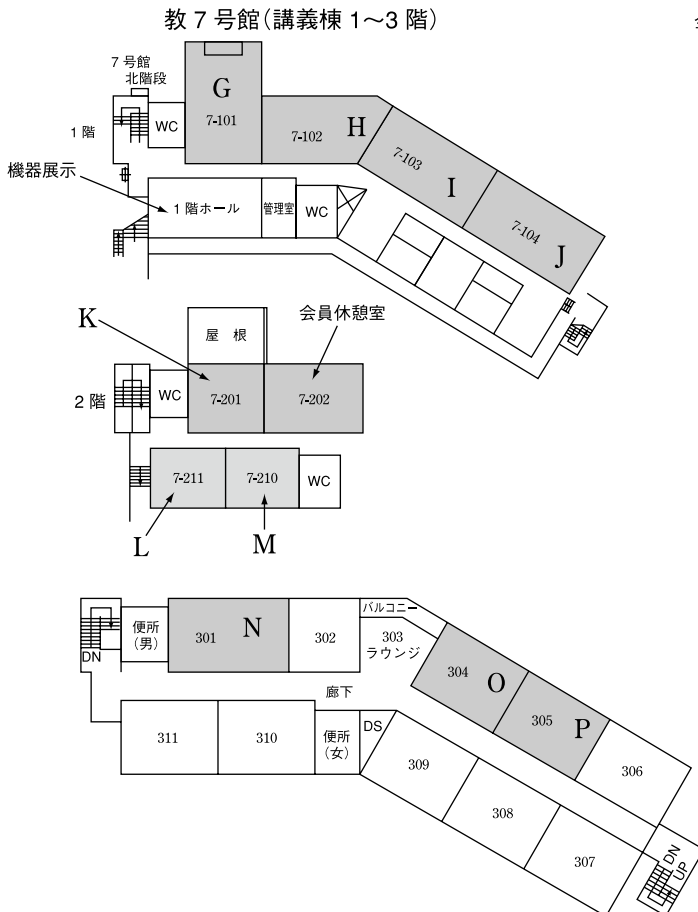

2012 年春期大会会場案内図

■横浜国立大学常盤台キャンパス

■会場配置図 教育人間科学部

経営学部 経 1 号館 (講義棟 1~2 階)