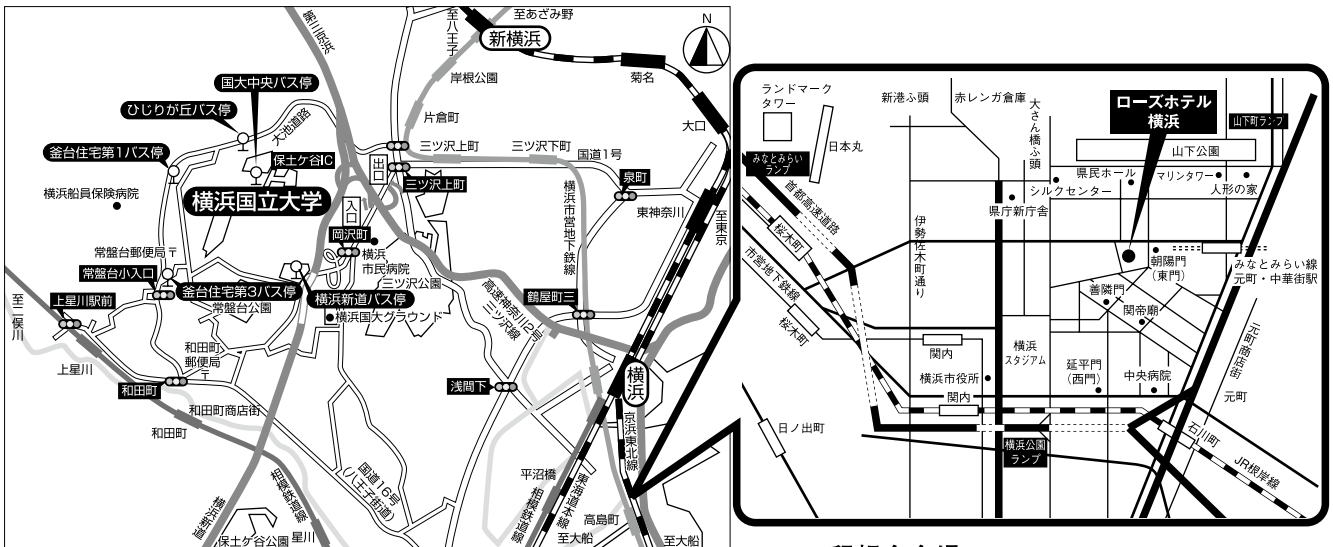

横浜国立大学周辺地図

交通手段のご案内

- 電車** [横浜市営地下鉄] [相模鉄道線] [JR等]
- 三ツ沢上町駅下車⇒徒歩(約16分)で大学へ・三ツ沢上町駅から大学
 - 和田町駅下車⇒徒歩(約20分)で大学へ・和田町駅から大学
 - 横浜駅下車⇒横浜駅西口よりバス乗車⇒大学へ・バスのご利用
 - ⇒横浜市営地下鉄(乗車時間約6分)⇒三ツ沢上町駅下車⇒上記参照
 - ⇒相模鉄道線(乗車時間約10分)⇒和田町駅下車⇒上記参照
- 新幹線** 東京駅下車⇒ JR(乗車時間 東海道線:30分, 横須賀線:35分, 京浜東北線:45分) ⇒横浜駅下車⇒上記参照
- 新横浜駅下車⇒** 横浜市営地下鉄(乗車時間約10分)⇒三ツ沢上町駅下車⇒上記参照
- 飛行機** 羽田空港⇒ 京浜急行線(乗車時間20-25分)⇒横浜駅下車⇒上記参照
空港バス(乗車時間約30分)⇒YCAT(横浜駅)下車⇒上記参照

懇親会会場

日時:2012年3月28日(水) 18:30~20:30

場所:ローズホテル横浜

2階 ザ・グラウンドローズボールルーム
(〒231 神奈川県横浜市中区山下町 77
TEL045-681-3311)

交通:講演会場よりチャトルバスを发车いたします。
みなとみらい線・元町中華街駅2番出口より
徒歩約1分

横浜市営地下鉄「三ツ沢上町駅」から大学正門へ

※バスの本数・台数に限りがあります。地下鉄をご利用下さい。

横浜駅西口バスターミナル

学内乗り入れバス(ただし、本数が限られます)

バス乗り場	行き先	下車停留所
⑭	横浜市営バス循環内回り 201 系統	国大中央
⑭	横浜市営バス 横浜国大循環 329 系統	国大中央
⑩	相鉄バス 横浜国大	国大中央

路線バス

バス乗り場	行き先	下車停留所
⑪	横浜市営バス循環外回り 202 系統	岡沢町
⑩	相鉄バス 交通裁判所循環	岡沢町
⑨	相鉄バス 上星川または釜台第3	ひじりが丘