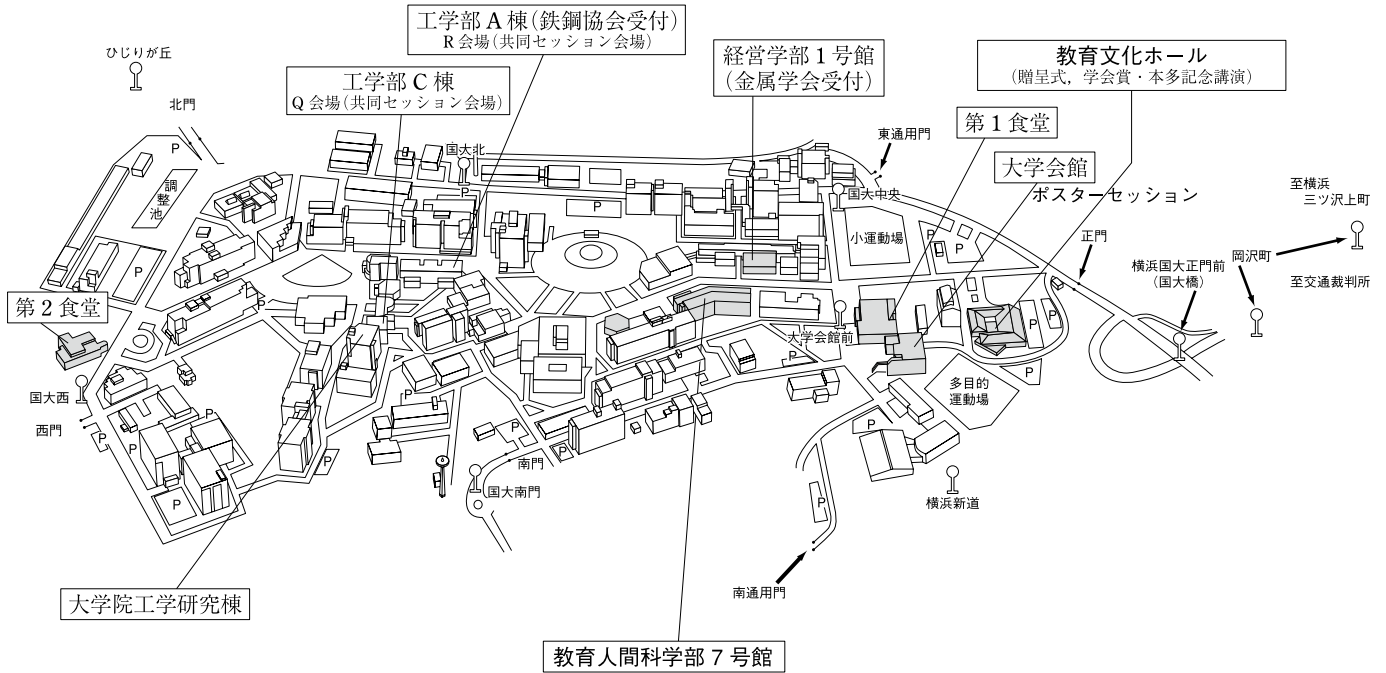

横浜駅西口バスターミナル

学内乗り入れバス(ただし、本数が限られます)

バス乗り場	行き先	下車停留所
⑭	横浜市営バス循環内回り 201 系統	国大中央
⑭	横浜市営バス 横浜国大循環 329 系統	国大中央
⑩	相鉄バス 横浜国大	国大中央

路線バス

バス乗り場	行き先	下車停留所
⑪	横浜市営バス循環外回り 202 系統	岡沢町
⑩	相鉄バス 交通裁判所循環	岡沢町
⑨	相鉄バス 上星川または釜台第3	ひじりが丘

2012 年春期大会会場案内図

■横浜国立大学常盤台キャンパス

■会場配置図 教育人間科学部

経営学部 経 1 号館 (講義棟 1~2 階)