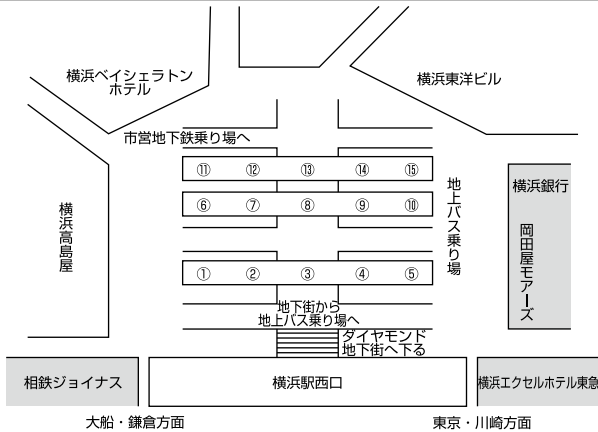

横浜駅西口バスターミナル

学内乗り入れバス(ただし、本数が限られます)

バス乗り場	行き先	下車停留所
⑭	横浜市営バス循環内回り 201 系統	国大中央
⑭	横浜市営バス 横浜国大循環 329 系統	国大中央
⑩	相鉄バス 横浜国大	国大中央

路線バス

バス乗り場	行き先	下車停留所
⑪	横浜市営バス循環外回り 202 系統	岡沢町
⑩	相鉄バス 交通裁判所循環	岡沢町
⑨	相鉄バス 上星川または釜台第3	ひじりが丘