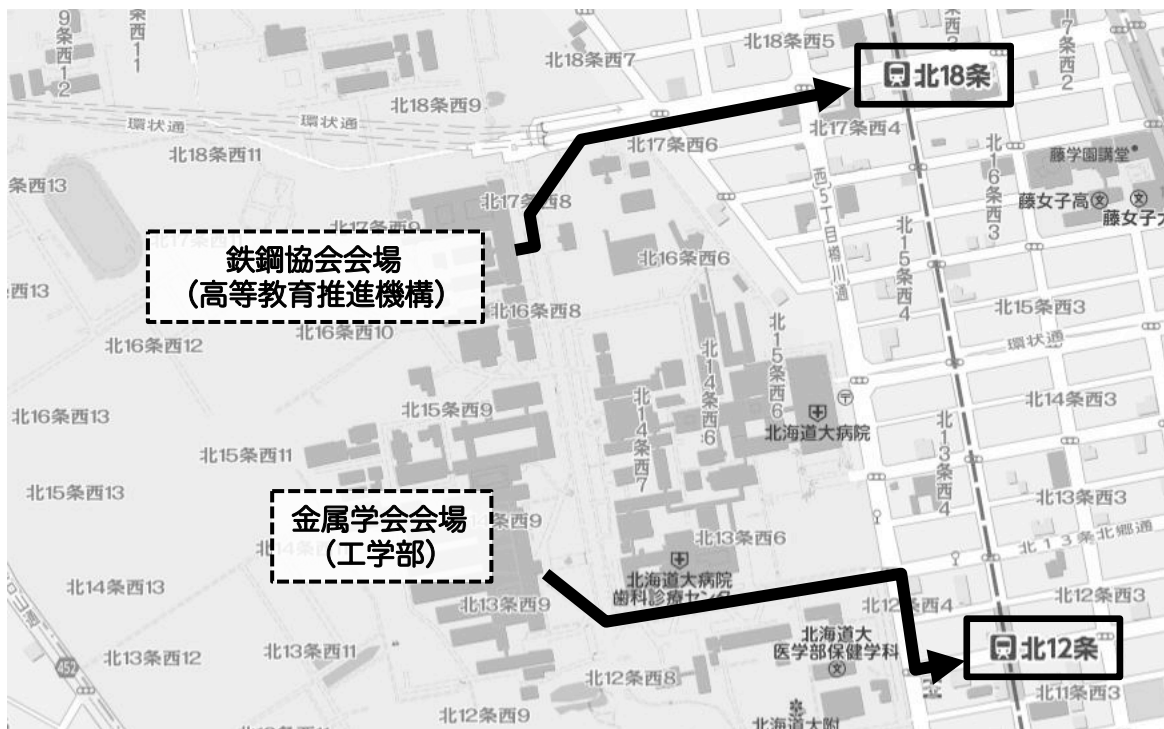

# 懇親会会場までのご案内

日時：9月6日（水）18：00～  
会場：キリンビール園本館 中島公園店  
住所：札幌市中央区南10条西1丁目1-60  
（地下鉄南北線 中島公園駅1番出口 徒歩2分）

## （1）講演会場（北大）から地下鉄の駅まで

鉄鋼協会会場（高等教育推進機構）からは「北18条駅」、  
金属学会会場（工学部）からは「北12条駅」が便利です。

## （2）北18条駅または北12条駅で

1番：さっぽろ・大通・真駒内方面にお乗り下さい。

地下鉄南北線：北18条 ⇒ 北12条 ⇒ さっぽろ ⇒ 大通 ⇒ すすきの ⇒ 中島公園

「中島公園駅」で降車して下さい。

次ページへ続く

### (4) 1番出口から

1番出口を出て右（東方向）へ、  
まっすぐ徒歩2分でキリンビール園です。